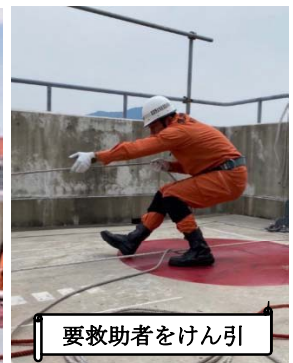

4人1組（要救助者を含む）で、対面する塔上の要救助者をロープにより救出する。要救助者を隣の建物等から進入し、救出することを想定した訓練です。

自身に結索

対面する塔上へ進入

要救助者を結索

要救助者をけん引

資機材開発

筑太TENT～災害への備え～

筑紫野太宰府消防本部では特殊災害に対応すべく、消防・防災機器の製造・販売などを行っている「キンパイ商事株式会社」様と合同で「筑太TENT（テント）」を開発し、迅速な救出活動を実施するために日々改良を重ねています。