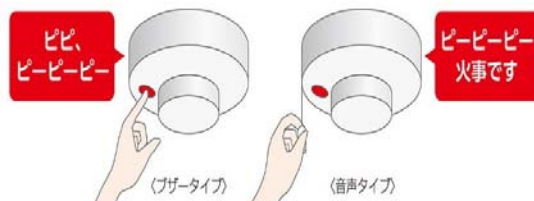

動作確認をしましょう

正常な場合は?

正常をお知らせするメッセージまたは火災警報音が鳴ります。