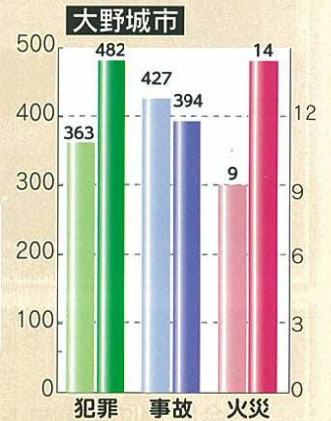

犯罪・人身交通事故・火災の発生状況

令和4年12月末の統計値(暫定値)です

刑法犯発生状況

5市合計**2,058件** (前年比**+8.7%**)

筑紫地区全体では、前年に比べ増加しており、中でも空き巣が71件(前年比+40件)と大幅に増加しています。鍵をかけるなどの防犯対策を確実にを行い、被害防止に努めましょう。

人身事故発生状況

5市合計**1,789件**
(前年比**-2.4%**)

筑紫地区全体では、前年に比べ交通事故発生件数、死者数、共に減少していますが、自転車関連の交通事故が378件(前年比+8件)と増加しています。自転車は車両です。標識や周囲の状況をしっかり確認する等しましょう。
令和5年1月9日、筑紫野市において歩行者と車の死亡事故が発生しました。運転者は漫然と運転せず、ゆとりを持った運転を心掛けましょう。

火災発生状況

5市合計**73件** (前年比**+12.3%**)

筑紫地区全体では、前年に比べ火災件数は8件増加しています。
冬季は、暖房器具(ストーブ等)を使用する機会が増え、空気が乾燥することで火災が発生しやすくなることから、以下の点に特に注意しましょう。
・ストーブの周囲に燃えやすいものを置かない
・外出時や就寝時は必ず消す
・ストーブの給油は必ず火を消してから行う。
・ストーブの近くで洗濯物を乾かさない

地区別発生件数 昨年比較

事務局からのお知らせ

2022年度 全国統一防火標語

「お出かけは マスク戸締り 火の用心」

電話でお金はすべて詐欺!
すぐに相談!・110番

防犯動画「ニセ電話んわわん」
YouTubeにて好評配信中

福岡県から
飲酒運転を
なくしましょう!

飲酒運転による交通事故の発生件数は減少傾向にありますが、検挙件数については大幅に増加しています。飲酒運転は犯罪であり、飲酒運転をする人の車に乗ることや、これから車を運転する人にお酒を飲ませること、お酒を飲んだ人やこれからお酒を飲む人に車を貸すことも同じく犯罪です。