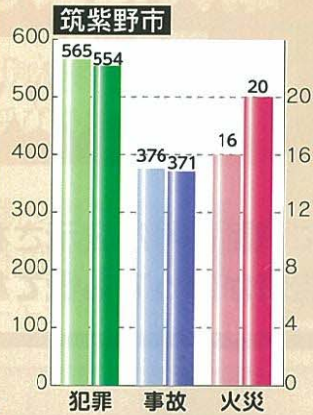

犯罪・人身交通事故・火災の発生状況

令和4年12月末の統計値(暫定値)です

刑法犯発生状況

5市合計**2,058件** (前年比**+8.7%**)

筑紫地区全体では、前年に比べ増加しており、中でも空き巣が71件(前年比+40件)と大幅に増加しています。鍵をかけるなどの防犯対策を確実にを行い、被害防止に努めましょう。

人身事故発生状況

5市合計**1,789件**
(前年比**-2.4%**)

筑紫地区全体では、前年に比べ交通事故発生件数、死者数、共に減少していますが、自転車関連の交通事故が378件(前年比+8件)と増加しています。自転車は車両です。標識や周囲の状況をしっかり確認する等しましょう。
令和5年1月9日、筑紫野市において歩行者と車の死亡事故が発生しました。運転者は漫然と運転せず、ゆとりを持った運転を心掛けましょう。

火災発生状況

5市合計**73件** (前年比**+12.3%**)

筑紫地区全体では、前年に比べ火災件数は8件増加しています。
冬季は、暖房器具(ストーブ等)を使用する機会が増え、空気が乾燥することで火災が発生しやすくなることから、以下の点に特に注意しましょう。
・ストーブの周囲に燃えやすいものを置かない
・外出時や就寝時は必ず消す
・ストーブの給油は必ず火を消してから行う。
・ストーブの近くで洗濯物を乾かさない

地区別発生件数 昨年比較

事務局からのお知らせ

2022年度 全国統一防火標語

「お出かけは マスク戸締り 火の用心」

電話でお金はすべて詐欺!
すぐに相談!・110番

防犯動画「ニセ電話んわわん」
YouTubeにて好評配信中

福岡県から
飲酒運転を
なくしましょう!

飲酒運転による交通事故の発生件数は減少傾向にありますが、検挙件数については大幅に増加しています。飲酒運転は犯罪であり、飲酒運転をする人の車に乗ることや、これから車を運転する人にお酒を飲ませること、お酒を飲んだ人やこれからお酒を飲む人に車を貸すことも同じく犯罪です。