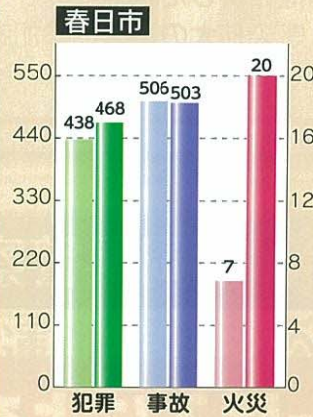

犯罪・人身交通事故・火災の発生状況

令和4年12月末の統計値(暫定値)です

刑法犯発生状況

5市合計**2,058件** (前年比**+8.7%**)

筑紫地区全体では、前年に比べ増加しており、中でも空き巣が71件(前年比+40件)と大幅に増加しています。鍵をかけるなどの防犯対策を確実にを行い、被害防止に努めましょう。

人身事故発生状況

5市合計**1,789件**
(前年比**-2.4%**)

筑紫地区全体では、前年に比べ交通事故発生件数、死者数、共に減少していますが、自転車関連の交通事故が378件(前年比+8件)と増加しています。自転車は車両です。標識や周囲の状況をしっかり確認する等しましょう。
令和5年1月9日、筑紫野市において歩行者と車の死亡事故が発生しました。運転者は漫然と運転せず、ゆとりを持った運転を心掛けましょう。

火災発生状況

5市合計**73件** (前年比**+12.3%**)

筑紫地区全体では、前年に比べ火災件数は8件増加しています。
冬季は、暖房器具(ストーブ等)を使用する機会が増え、空気が乾燥することで火災が発生しやすくなることから、以下の点に特に注意しましょう。
・ストーブの周囲に燃えやすいものを置かない
・外出時や就寝時は必ず消す
・ストーブの給油は必ず火を消してから行う。
・ストーブの近くで洗濯物を乾かさない

地区別発生件数 昨年比較

事務局からのお知らせ

2022年度 全国統一防火標語

「お出かけは マスク戸締り 火の用心」

電話でお金はすべて詐欺!
すぐに相談!・110番

防犯動画「ニセ電話んわわん」
YouTubeにて好評配信中

福岡県から
飲酒運転を
なくしましょう!

飲酒運転による交通事故の発生件数は減少傾向にありますが、検挙件数については大幅に増加しています。飲酒運転は犯罪であり、飲酒運転をする人の車に乗ることや、これから車を運転する人にお酒を飲ませること、お酒を飲んだ人やこれからお酒を飲む人に車を貸すことも同じく犯罪です。