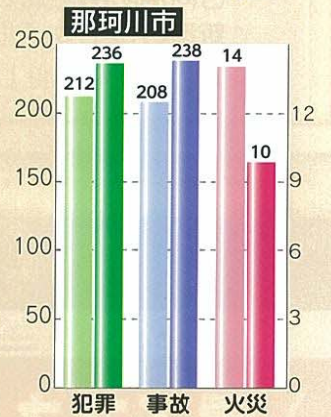

犯罪・人身交通事故・火災の発生状況

令和4年12月末の統計値(暫定値)です

刑法犯発生状況

5市合計**2,058件** (前年比**+8.7%**)

筑紫地区全体では、前年に比べ増加しており、中でも空き巣が71件(前年比+40件)と大幅に増加しています。鍵をかけるなどの防犯対策を確実にを行い、被害防止に努めましょう。

人身事故発生状況

5市合計**1,789件**
(前年比**-2.4%**)

筑紫地区全体では、前年に比べ交通事故発生件数、死者数、共に減少していますが、自転車関連の交通事故が378件(前年比+8件)と増加しています。自転車は車両です。標識や周囲の状況をしっかり確認する等しましょう。
令和5年1月9日、筑紫野市において歩行者と車の死亡事故が発生しました。運転者は漫然と運転せず、ゆとりを持った運転を心掛けましょう。

火災発生状況

5市合計**73件** (前年比**+12.3%**)

筑紫地区全体では、前年に比べ火災件数は8件増加しています。
冬季は、暖房器具(ストーブ等)を使用する機会が増え、空気が乾燥することで火災が発生しやすくなることから、以下の点に特に注意しましょう。
・ストーブの周囲に燃えやすいものを置かない
・外出時や就寝時は必ず消す
・ストーブの給油は必ず火を消してから行う。
・ストーブの近くで洗濯物を乾かさない

地区別発生件数 昨年比較

事務局からのお知らせ

2022年度 全国統一防火標語

「お出かけは マスク戸締り 火の用心」

電話でお金はすべて詐欺!
すぐに相談!・110番

防犯動画「ニセ電話んわわん」
YouTubeにて好評配信中

福岡県から
飲酒運転を
なくしましょう!

飲酒運転による交通事故の発生件数は減少傾向にありますが、検挙件数については大幅に増加しています。飲酒運転は犯罪であり、飲酒運転をする人の車に乗ることや、これから車を運転する人にお酒を飲ませること、お酒を飲んだ人やこれからお酒を飲む人に車を貸すことも同じく犯罪です。