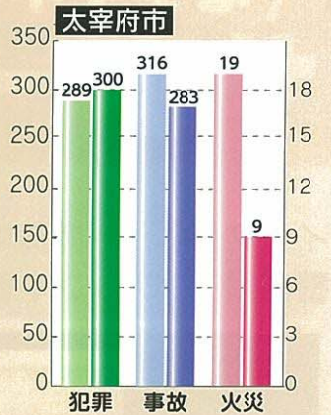

犯罪・人身交通事故・火災の発生状況

令和4年12月末の統計値(暫定値)です

刑法犯発生状況

5市合計**2,058件** (前年比**+8.7%**)

筑紫地区全体では、前年に比べ増加しており、中でも空き巣が71件(前年比+40件)と大幅に増加しています。鍵をかけるなどの防犯対策を確実にを行い、被害防止に努めましょう。

人身事故発生状況

5市合計**1,789件**
(前年比**-2.4%**)

筑紫地区全体では、前年に比べ交通事故発生件数、死者数、共に減少していますが、自転車関連の交通事故が378件(前年比+8件)と増加しています。自転車は車両です。標識や周囲の状況をしっかり確認する等しましょう。
令和5年1月9日、筑紫野市において歩行者と車の死亡事故が発生しました。運転者は漫然と運転せず、ゆとりを持った運転を心掛けましょう。

火災発生状況

5市合計**73件** (前年比**+12.3%**)

筑紫地区全体では、前年に比べ火災件数は8件増加しています。
冬季は、暖房器具(ストーブ等)を使用する機会が増え、空気が乾燥することで火災が発生しやすくなることから、以下の点に特に注意しましょう。
・ストーブの周囲に燃えやすいものを置かない
・外出時や就寝時は必ず消す
・ストーブの給油は必ず火を消してから行う。
・ストーブの近くで洗濯物を乾かさない

地区別発生件数 昨年比較

事務局からのお知らせ

2022年度 全国統一防火標語

「お出かけは マスク戸締り 火の用心」

電話でお金はすべて詐欺!
すぐに相談!・110番

防犯動画「ニセ電話んわわん」
YouTubeにて好評配信中

福岡県から
飲酒運転を
なくしましょう!

飲酒運転による交通事故の発生件数は減少傾向にありますが、検挙件数については大幅に増加しています。飲酒運転は犯罪であり、飲酒運転をする人の車に乗ることや、これから車を運転する人にお酒を飲ませること、お酒を飲んだ人やこれからお酒を飲む人に車を貸すことも同じく犯罪です。