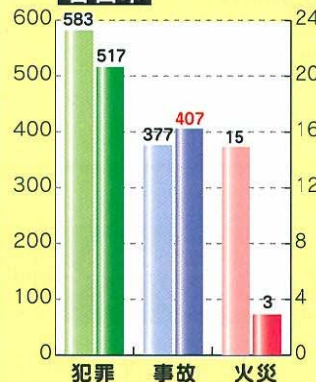

犯罪・人身交通事故・火災の発生状況

※平成25年5月末の統計値です。

犯罪(刑法犯)発生状況

四市一町合計 **1,812件**
(前年同期比 **17.9%減**)

筑紫地区の全地区で減少していますが、性犯罪の発生が増加してきています。防犯ブザーは、性犯罪やひったくり対策にとっても有効です。バッグなど目立つところに付けることで防犯意識の高さをアピールしましょう。

人身交通事故発生状況

四市一町合計 **1,497件**
(前年同期比 **12.6%増**)

筑紫地区の全地区で増加しています。5月末現在、6件の死亡事故のうち3件は歩行中の高齢者が被害者です。道路を横断する際は、「止まって、見て、待って渡る」+「目立つ」を実践して大切な命を守りましょう。

火災発生状況

四市一町合計 **60件**
(前年同期比 **17.6%減**)

筑紫地区全体としては増加傾向にありますが、春日市と大野城市は減少しています。住宅用火災警報器は設置していますか？平成16年6月の消防法改正により、順次設置が義務付けられています。住宅火災は約6割が逃げ遅れによるものです。逃げ遅れを防ぐために、住宅用火災警報器を設置しましょう。

地区別発生件数 昨年比較

春日市

太宰府市

事務局からのお知らせ

平成25年度全国統一防火標語

「消すまでは 心の警報 ONのまま」

安安ソング配信中!!

筑紫地区安全安心まちづくり運動の更なる推進を図るために作成した、安全安心まちづくり推進歌(通称:安安ソング)を、ホームページで無料配信中です!

[安安ソング](#)

地域パトロールにお勧め!MP3プレーヤー&スピーカーセット貸し出し中

あらかじめ音声を録音し、防犯情報などを街頭放送しながらパトロールできるMP3プレーヤーとスピーカーのセットを2ヶ月間無料で貸し出し致します。購入をお考えの方など、詳しくは事務局までお気軽にお問い合わせ下さい。