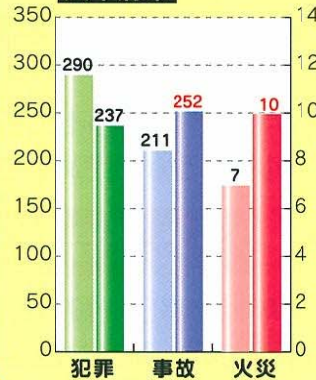

犯罪・人身交通事故・火災の発生状況

※平成25年5月末の統計値です。

犯罪(刑法犯)発生状況

四市一町合計 **1,812件**
(前年同期比 **17.9%減**)

筑紫地区の全地区で減少していますが、性犯罪の発生が増加してきています。防犯ブザーは、性犯罪やひったくり対策にとっても有効です。バッグなど目立つところに付けることで防犯意識の高さをアピールしましょう。

人身交通事故発生状況

四市一町合計 **1,497件**
(前年同期比 **12.6%増**)

筑紫地区の全地区で増加しています。5月末現在、6件の死亡事故のうち3件は歩行中の高齢者が被害者です。道路を横断する際は、「止まって、見て、待って渡る」+「目立つ」を実践して大切な命を守りましょう。

火災発生状況

四市一町合計 **60件**
(前年同期比 **17.6%減**)

筑紫地区全体としては増加傾向にありますが、春日市と大野城市は減少しています。住宅用火災警報器は設置していますか？平成16年6月の消防法改正により、順次設置が義務付けられています。住宅火災は約6割が逃げ遅れによるものです。逃げ遅れを防ぐために、住宅用火災警報器を設置しましょう。

地区別発生件数 昨年比較

事務局からのお知らせ

平成25年度全国統一防火標語

「消すまでは 心の警報 ONのまま」

安安ソング配信中!!

筑紫地区安全安心まちづくり運動の更なる推進を図るために作成した、安全安心まちづくり推進歌(通称:安安ソング)を、ホームページで無料配信中です!

[安安ソング](#)

地域パトロールにお勧め!MP3プレーヤー&スピーカーセット貸し出し中

あらかじめ音声を録音し、防犯情報などを街頭放送しながらパトロールできるMP3プレーヤーとスピーカーのセットを2ヶ月間無料で貸し出し致します。購入をお考えの方など、詳しくは事務局までお気軽にお問い合わせ下さい。