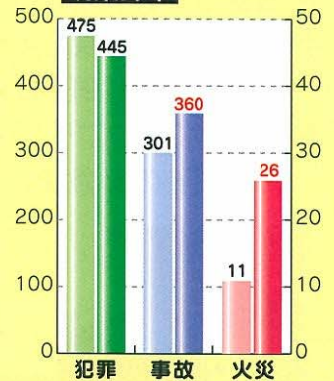

大野城市

犯罪・人身交通事故・火災の発生状況

※平成25年5月末の統計値です。

犯罪(刑法犯)発生状況

四市一町合計 **1,812件**
(前年同期比 **17.9%減**)

筑紫地区の全地区で減少していますが、性犯罪の発生が増加してきています。防犯ブザーは、性犯罪やひったくり対策にとっても有効です。バッグなど目立つところに付けることで防犯意識の高さをアピールしましょう。

人身交通事故発生状況

四市一町合計 **1,497件**
(前年同期比 **12.6%増**)

筑紫地区の全地区で増加しています。5月末現在、6件の死亡事故のうち3件は歩行中の高齢者が被害者です。道路を横断する際は、「止まって、見て、待って渡る」+「目立つ」を実践して大切な命を守りましょう。

火災発生状況

四市一町合計 **60件**
(前年同期比 **17.6%減**)

筑紫地区全体としては増加傾向にありますが、春日市と大野城市は減少しています。住宅用火災警報器は設置していますか？平成16年6月の消防法改正により、順次設置が義務付けられています。住宅火災は約6割が逃げ遅れによるものです。逃げ遅れを防ぐために、住宅用火災警報器を設置しましょう。

地区別発生件数 昨年比較

筑紫野市