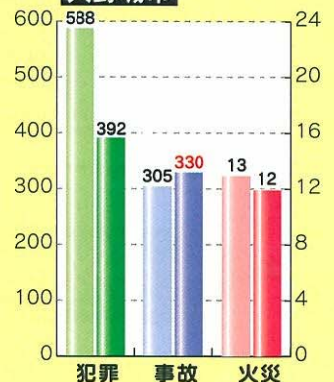

犯罪・人身交通事故・火災の発生状況

※平成25年5月末の統計値です。

犯罪(刑法犯)発生状況

四市一町合計 **1,812件**
(前年同期比 **17.9%減**)

筑紫地区の全地区で減少していますが、性犯罪の発生が増加してきています。防犯ブザーは、性犯罪やひったくり対策にとっても有効です。バッグなど目立つところに付けることで防犯意識の高さをアピールしましょう。

人身交通事故発生状況

四市一町合計 **1,497件**
(前年同期比 **12.6%増**)

筑紫地区の全地区で増加しています。5月末現在、6件の死亡事故のうち3件は歩行中の高齢者が被害者です。道路を横断する際は、「止まって、見て、待って渡る」+「目立つ」を実践して大切な命を守りましょう。

火災発生状況

四市一町合計 **60件**
(前年同期比 **17.6%減**)

筑紫地区全体としては増加傾向にありますが、春日市と大野城市は減少しています。住宅用火災警報器は設置していますか？平成16年6月の消防法改正により、順次設置が義務付けられています。住宅火災は約6割が逃げ遅れによるものです。逃げ遅れを防ぐために、住宅用火災警報器を設置しましょう。

地区別発生件数 昨年比較

那珂川町

事務局からのお知らせ

平成25年度全国統一防火標語

「消すまでは 心の警報 ONのまま」

安安ソング配信中!!

筑紫地区安全安心まちづくり運動の更なる推進を図るために作成した、安全安心まちづくり推進歌(通称:安安ソング)を、ホームページで無料配信中です!

[安安ソング](#)

地域パトロールにお勧め!MP3プレーヤー&スピーカーセット貸し出し中

あらかじめ音声を録音し、防犯情報などを街頭放送しながらパトロールできるMP3プレーヤーとスピーカーのセットを2ヶ月間無料で貸し出し致します。購入をお考えの方など、詳しくは事務局までお気軽にお問い合わせ下さい。