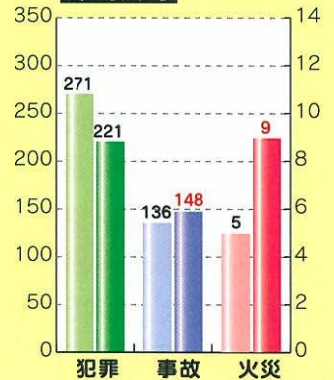

事務局からのお知らせ

平成25年度全国統一防火標語

「消すまでは 心の警報 ONのまま」

安安ソング配信中!!

筑紫地区安全安心まちづくり運動の更なる推進を図るために作成した、安全安心まちづくり推進歌(通称:安安ソング)を、ホームページで無料配信中です!

[安安ソング](#)

地域パトロールにお勧め!MP3プレーヤー&スピーカーセット貸し出し中

あらかじめ音声を録音し、防犯情報などを街頭放送しながらパトロールできるMP3プレーヤーとスピーカーのセットを2ヶ月間無料で貸し出し致します。購入をお考えの方など、詳しくは事務局までお気軽にお問い合わせ下さい。