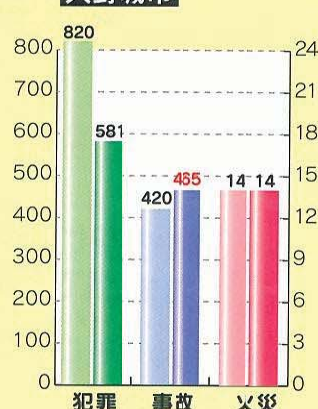

四市一町合計**2,646件**
(前年同期比**16.1%減**)

筑紫地区全体で減少していますが、性犯罪は増加しています。○人通りの多い道を選ぶ○携帯・スマホを見ながら歩かない○防犯ブザーを持つなどしっかりと防犯対策をしましょう。

人身交通事故発生状況

四市一町合計**2,127件**
(前年同期比**13.7%増**)

筑紫地区全体で増加しています。全事故の約4分の1は午後3時から6時までに発生しており、そのなかで午後5時から6時までの発生が約4割を占めています。夕暮れ時は早めにライトを点灯して、歩行者や自転車を早く発見できるようにしましょう。

火災発生状況

四市一町合計**61件**
(前年同期比**1.6%増**)

筑紫地区全体では増加していますが、春日市は減少しています。住宅用火災警報器は定期的に乾電池を交換し、作動の確認をしましょう。火災から身を守るためには日頃の備えと心がけが大事です。一度、家族で火災時の警報音を聞いてみましょう。

地区別発生件数 昨年比較

筑紫野市

春日市

大野城市

太宰府市