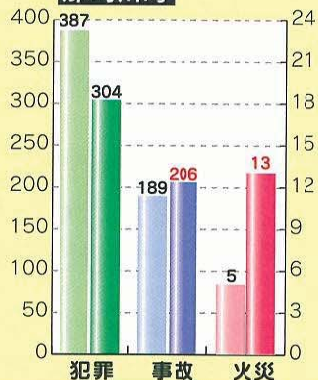

那珂川町

事務局からのお知らせ

平成25年度全国統一防火標語

「消すまでは 心の警報 ONのまま」

安安ソング配信中!!

筑紫地区安全安心まちづくり運動の更なる推進を図るために作成した、安全安心まちづくり推進歌(通称:安安ソング)を、ホームページで無料配信中です!

[安安ソング](#) [検索](#)

地域パトロールにお勧め!MP3プレーヤー&スピーカーセット貸し出し中

あらかじめ音声を録音し、防犯情報などを街頭放送しながらパトロールできるMP3プレーヤーとスピーカーのセットを2ヶ月間無料で貸し出し致します。購入をお考えの方など、詳しくは事務局までお気軽にお問い合わせ下さい。

お問い合わせ 筑紫地区安全安心まちづくり推進協議会事務局(筑紫野警察署) 929-0110 内線(620)