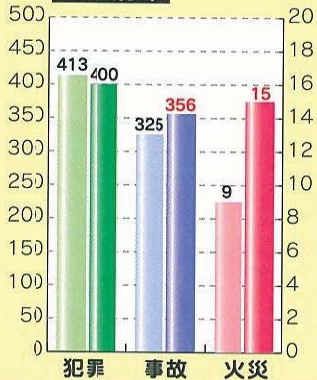

四市一町合計**2,646件**
(前年同期比**16.1%減**)

筑紫地区全体で減少していますが、性犯罪は増加しています。○人通りの多い道を選ぶ○携帯・スマホを見ながら歩かない○防犯ブザーを持つなどしっかりと防犯対策をしましょう。

人身交通事故発生状況

四市一町合計**2,127件**
(前年同期比**13.7%増**)

筑紫地区全体で増加しています。全事故の約4分の1は午後3時から6時までに発生しており、そのなかで午後5時から6時までの発生が約4割を占めています。夕暮れ時は早めにライトを点灯して、歩行者や自転車を早く発見できるようにしましょう。

火災発生状況

四市一町合計**61件**
(前年同期比**1.6%増**)

筑紫地区全体では増加していますが、春日市は減少しています。住宅用火災警報器は定期的に乾電池を交換し、作動の確認をしましょう。火災から身を守るためには日頃の備えと心がけが大事です。一度、家族で火災時の警報音を聞いてみましょう。

地区別発生件数 昨年比較

筑紫野市

春日市

大野城市

太宰府市