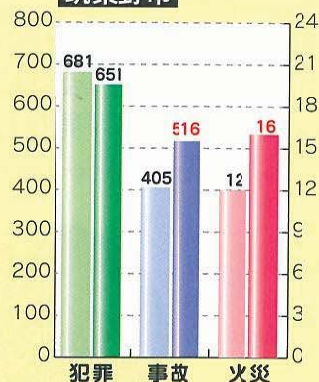

四市一町合計**2,646件**
(前年同期比**16.1%減**)

筑紫地区全体で減少していますが、性犯罪は増加しています。○人通りの多い道を選ぶ○携帯・スマホを見ながら歩かない○防犯ブザーを持つなどしっかりと防犯対策をしましょう。

人身交通事故発生状況

四市一町合計**2,127件**
(前年同期比**13.7%増**)

筑紫地区全体で増加しています。全事故の約4分の1は午後3時から6時までに発生しており、そのなかで午後5時から6時までの発生が約4割を占めています。夕暮れ時は早めにライトを点灯して、歩行者や自転車を早く発見できるようにしましょう。

火災発生状況

四市一町合計**61件**
(前年同期比**1.6%増**)

筑紫地区全体では増加していますが、春日市は減少しています。住宅用火災警報器は定期的に乾電池を交換し、作動の確認をしましょう。火災から身を守るためには日頃の備えと心がけが大事です。一度、家族で火災時の警報音を聞いてみましょう。

地区別発生件数 昨年比較

筑紫野市

春日市

大野城市

太宰府市