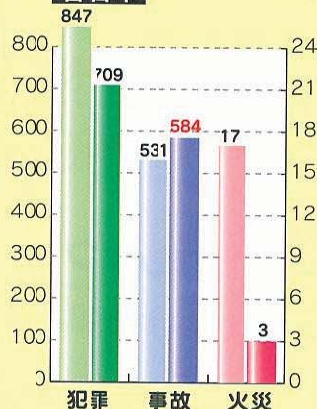

四市一町合計**2,646件**
(前年同期比**16.1%減**)

筑紫地区全体で減少していますが、性犯罪は増加しています。○人通りの多い道を選ぶ○携帯・スマホを見ながら歩かない○防犯ブザーを持つなどしっかりと防犯対策をしましょう。

人身交通事故発生状況

四市一町合計**2,127件**
(前年同期比**13.7%増**)

筑紫地区全体で増加しています。全事故の約4分の1は午後3時から6時までに発生しており、そのなかで午後5時から6時までの発生が約4割を占めています。夕暮れ時は早めにライトを点灯して、歩行者や自転車を早く発見できるようにしましょう。

火災発生状況

四市一町合計**61件**
(前年同期比**1.6%増**)

筑紫地区全体では増加していますが、春日市は減少しています。住宅用火災警報器は定期的に乾電池を交換し、作動の確認をしましょう。火災から身を守るためには日頃の備えと心がけが大事です。一度、家族で火災時の警報音を聞いてみましょう。

地区別発生件数 昨年比較

筑紫野市

春日市

大野城市

太宰府市