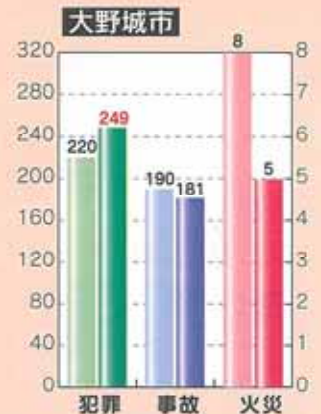

犯罪・人身交通事故・火災の発生状況

平成26年3月末の統計値です。

犯罪(刑法犯)発生状況

四市一町合計**1063件**
(前年同期比**5.5%増**)

筑紫地区全体として増加しています。特に自転車盗やオートバイ盗などの乗り物盗が増えています。管理の行き届いた駐輪場を利用し、二重ロックを心がけましょう。

人身交通事故発生状況

四市一町合計**847件**
(前年同期比**7.2%減**)

筑紫地区全体で減少しています。日が長くなり、夕方の散歩が心地良い季節になりました。夕暮れ時は、周りが見えにくくなるので、運転手からわかりやすいように反射材や明るい服を身に着けましょう。

火災発生状況

四市一町合計**26件**
(前年同期比**36.8%増**)

筑紫地区全体では増加しています。火災が起きないためには、「防災製品を使用する」「消火器の設置」など、放火予防のためには、「家の回りに燃えやすい物をおかない」など、安全な環境作りをしましょう。

地区別発生件数 昨年比較