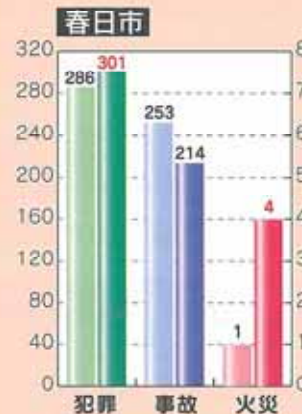

犯罪・人身交通事故・火災の発生状況

平成26年3月末の統計値です。

犯罪(刑法犯)発生状況

四市一町合計**1063件**
(前年同期比**5.5%増**)

筑紫地区全体として増加しています。特に自転車盗やオートバイ盗などの乗り物盗が増えています。管理の行き届いた駐輪場を利用し、二重ロックを心がけましょう。

人身交通事故発生状況

四市一町合計**847件**
(前年同期比**7.2%減**)

筑紫地区全体で減少しています。日が長くなり、夕方の散歩が心地良い季節になりました。夕暮れ時は、周りが見えにくくなるので、運転手からわかりやすいように反射材や明るい服を身に着けましょう。

火災発生状況

四市一町合計**26件**
(前年同期比**36.8%増**)

筑紫地区全体では増加しています。火災が起きないためには、「防災製品を使用する」「消火器の設置」など、放火予防のためには、「家の回りに燃えやすい物をおかない」など、安全な環境作りをしましょう。

地区別発生件数 昨年比較