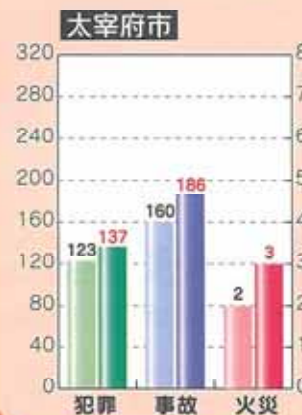

犯罪・人身交通事故・火災の発生状況

平成26年3月末の統計値です。

犯罪(刑法犯)発生状況

四市一町合計**1063件**
(前年同期比**5.5%増**)

筑紫地区全体として増加しています。特に自転車盗やオートバイ盗などの乗り物盗が増えています。管理の行き届いた駐輪場を利用し、二重ロックを心がけましょう。

人身交通事故発生状況

四市一町合計**847件**
(前年同期比**7.2%減**)

筑紫地区全体で減少しています。日が長くなり、夕方の散歩が心地良い季節になりました。夕暮れ時は、周りが見えにくくなるので、運転手からわかりやすいように反射材や明るい服を身に着けましょう。

火災発生状況

四市一町合計**26件**
(前年同期比**36.8%増**)

筑紫地区全体では増加しています。火災が起きないためには、「防災製品を使用する」「消火器の設置」など、放火予防のためには、「家の回りに燃えやすい物をおかない」など、安全な環境作りをしましょう。

地区別発生件数 昨年比較