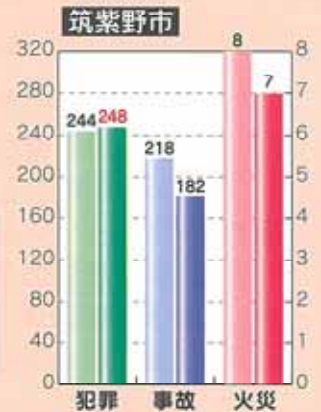

犯罪・人身交通事故・火災の発生状況

平成26年3月末の統計値です。

犯罪(刑法犯)発生状況

四市一町合計**1063件**
(前年同期比**5.5%増**)

筑紫地区全体として増加しています。特に自転車盗やオートバイ盗などの乗り物盗が増えています。管理の行き届いた駐輪場を利用し、二重ロックを心がけましょう。

人身交通事故発生状況

四市一町合計**847件**
(前年同期比**7.2%減**)

筑紫地区全体で減少しています。日が長くなり、夕方の散歩が心地良い季節になりました。夕暮れ時は、周りが見えにくくなるので、運転手からわかりやすいように反射材や明るい服を身に着けましょう。

火災発生状況

四市一町合計**26件**
(前年同期比**36.8%増**)

筑紫地区全体では増加しています。火災が起きないためには、「防災製品を使用する」「消火器の設置」など、放火予防のためには、「家の回りに燃えやすい物をおかない」など、安全な環境作りをしましょう。

地区別発生件数 昨年比較