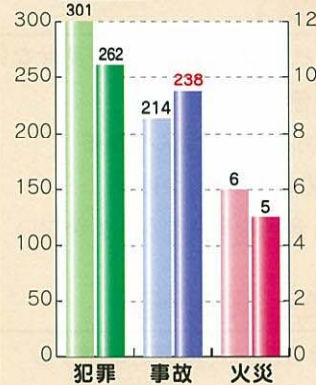

犯罪・人身交通事故・火災の発生状況

平成27年3月末の統計値です。

犯罪(刑法犯)発生状況

四市一町合計**978件**
(前年同期比**7.9%減**)

筑紫地区全体で減少していますが、空き巣が増加しています。近所へのお出かけやゴミ出しなど、短時間の外出でもカギをかけましょう。日頃から住民同士でコミュニケーションをとり、地域住民自らが防犯活動に取り組みましょう。

人身交通事故発生状況

四市一町合計**846件**
(前年同期比**0.1%減**)

筑紫地区全体でほぼ増減はありません。運転中の事故原因は、特に脇見運転が多く、また、事故形態は「出会い頭」と「追突」が多く発生しています。前方を良く見て、交差点や見通しの悪い場所では左右の安全確認を十分に行いましょう。

火災発生状況

四市一町合計**24件**
(前年同期比**20%減**)

筑紫地区全体で減少していますが、太宰府市では増加しています。火災で最も多いのが建物火災です。家の周囲は常に整理整頓して、ダンボールや雑誌束など燃えやすいものを置かないようにしましょう。

地区別発生件数 昨年比較

筑紫野市

春日市

大野城市

太宰府市

那珂川町

事務局からのお知らせ

平成27年度全国統一防火標語

**「無防備な
心に火災が かくれんぼ」**

ストップ! ニセ電話詐欺!

電話で「お金」はすぐ相談!

地域パトロールにお勧め!MP3プレーヤー&スピーカーセット貸し出し中

あらかじめ音声を録音し、防犯情報などを街頭放送しながらパトロールできるMP3プレーヤーとスピーカーのセットを2ヶ月間無料で貸し出し致します。購入をお考えの方など、詳しくは事務局までお気軽にお問い合わせ下さい。

お問い合わせ 筑紫地区安全安心まちづくり推進協議会事務局(筑紫野警察署) 929-0110 内線(620)
(春日警察署) 580-0110 内線(263)