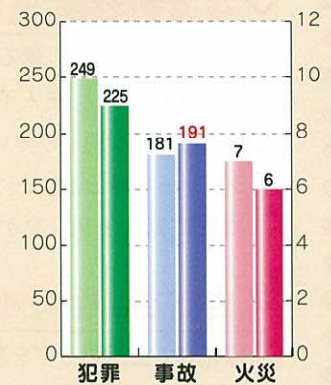

犯罪・人身交通事故・火災の発生状況

平成27年3月末の統計値です。

犯罪(刑法犯)発生状況

四市一町合計**978件**
(前年同期比**7.9%減**)

筑紫地区全体で減少していますが、空き巣が増加しています。近所へのお出かけやゴミ出しなど、短時間の外出でもカギをかけましょう。日頃から住民同士でコミュニケーションをとり、地域住民自らが防犯活動に取り組みましょう。

人身交通事故発生状況

四市一町合計**846件**
(前年同期比**0.1%減**)

筑紫地区全体でほぼ増減はありません。運転中の事故原因は、特に脇見運転が多く、また、事故形態は「出会い頭」と「追突」が多く発生しています。前方を良く見て、交差点や見通しの悪い場所では左右の安全確認を十分に行いましょう。

火災発生状況

四市一町合計**24件**
(前年同期比**20%減**)

筑紫地区全体で減少していますが、太宰府市では増加しています。火災で最も多いのが建物火災です。家の周囲は常に整理整頓して、ダンボールや雑誌束など燃えやすいものを置かないようにしましょう。

地区別発生件数 昨年比較

筑紫野市

春日市

大野城市

太宰府市

那珂川町

事務局からのお知らせ

平成27年度全国統一防火標語

**「無防備な
心に火災が かくれんぼ」**

ストップ! ニセ電話詐欺!

電話で「お金」はすぐ相談!

地域パトロールにお勧め!MP3プレーヤー&スピーカーセット貸し出し中

あらかじめ音声を録音し、防犯情報などを街頭放送しながらパトロールできるMP3プレーヤーとスピーカーのセットを2ヶ月間無料で貸し出し致します。購入をお考えの方など、詳しくは事務局までお気軽にお問い合わせ下さい。

お問い合わせ 筑紫地区安全安心まちづくり推進協議会事務局(筑紫野警察署) 929-0110 内線(620)
(春日警察署) 580-0110 内線(263)