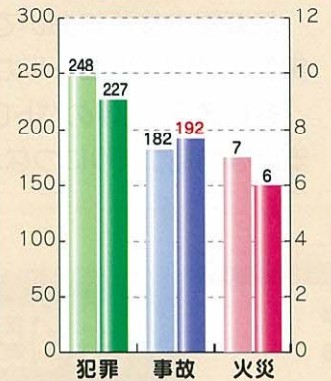

犯罪・人身交通事故・火災の発生状況

平成27年3月末の統計値です。

犯罪(刑法犯)発生状況

四市一町合計**978件**
(前年同期比**7.9%減**)

筑紫地区全体で減少していますが、空き巣が増加しています。近所へのお出かけやゴミ出しなど、短時間の外出でもカギをかけましょう。日頃から住民同士でコミュニケーションをとり、地域住民自らが防犯活動に取り組みましょう。

人身交通事故発生状況

四市一町合計**846件**
(前年同期比**0.1%減**)

筑紫地区全体でほぼ増減はありません。運転中の事故原因は、特に脇見運転が多く、また、事故形態は「出会い頭」と「追突」が多く発生しています。前方を良く見て、交差点や見通しの悪い場所では左右の安全確認を十分に行いましょう。

火災発生状況

四市一町合計**24件**
(前年同期比**20%減**)

筑紫地区全体で減少していますが、太宰府市では増加しています。火災で最も多いのが建物火災です。家の周囲は常に整理整頓して、ダンボールや雑誌束など燃えやすいものを置かないようにしましょう。

地区別発生件数 昨年比較

筑紫野市